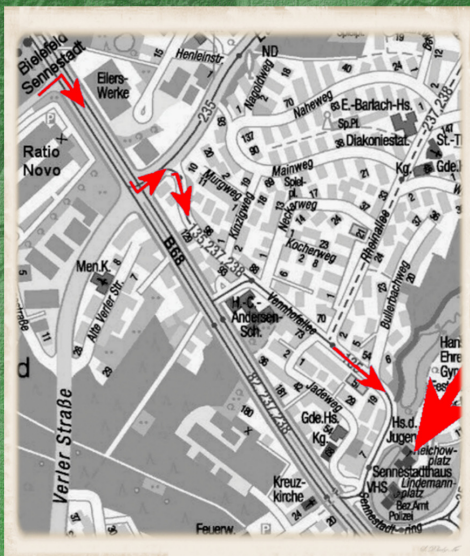

Für weitere Fragen
einfach eine Mail an: orga@sparrencon.de
Oder im Netz unter: www.sparrencon.de

LUNA Sennestadt
Lindemannplatz 1
33689 Bielefeld-Sennestadt

Eintritt:
einen Tag 4€
Dauerkarte 6€

www.luna-sennestadt.de

Wegbeschreibung

Autobahn A2 Dortmund - Hannover:

Abfahrt "Bielefeld Sennestadt" rechts einordnen - auf der B68 Richtung Paderborn sofort links einordnen und erste Ampel links Richtung Hillegossen "Lämershagener Straße" - nach 40 m erste Straße rechts - "Vennhofallee" folgen in die Sennestadt - an Star Tankstelle (linke Seite) vorbei ca. 100 m bis zum Schild "Sennestadthaus" (linke Seite) links rein - erstes Backsteinhaus mit grünem Zickzack-Dach am Teich. Ihr seid da. Parkplatz Lindemannplatz hinter dem Luna rechts.

Öffentliche Verkehrsmittel:

Bielefelder Hauptbahnhof: Stadtbahn Linie 1 bis Senne Endstation. Umsteigen in Buslinie 135 Haltestelle "Jadeweg". Zu Fuß ein Stück zurück gehen. Schon seid ihr am Ziel.