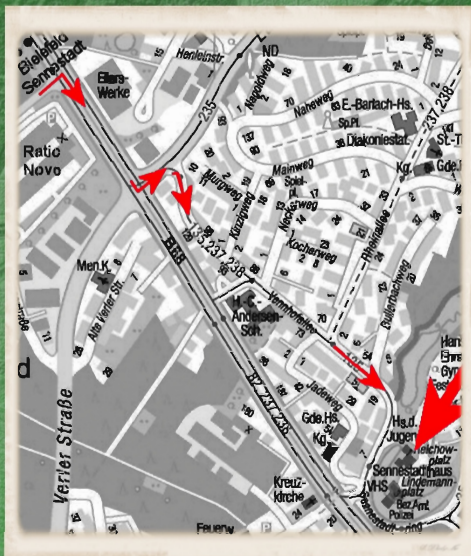

Für weitere Fragen
einfach eine Mail an: orga@sparrencon.de
Oder im Netz unter: www.sparrencon.de

LUNA Sennestadt
Lindemannplatz 1
33689 Bielefeld-Sennestadt

Eintritt:
einen Tag 4€
Dauerkarte 6€

www.luna-sennestadt.de

Wegbeschreibung

Autobahn A2 Dortmund - Hannover:

Abfahrt "Bielefeld Sennestadt" rechts einordnen - auf der B68 Richtung Paderborn sofort links einordnen und erste Ampel links Richtung Hillegossen "Lämershagener Straße" - nach 40 m erste Straße rechts - "Vennhofallee" folgen in die Sennestadt - an Star Tankstelle (linke Seite) vorbei ca. 100 m bis zum Schild "Sennestadt" (linke Seite) links rein - erstes Backsteinhaus mit grünem Zickzack-Dach am Teich. Ihr seid da. Parkplatz Lindemannplatz hinter dem Luna rechts.

Öffentliche Verkehrsmittel:

Bielefelder Hauptbahnhof: Stadtbahn Linie 1 bis Senne Endstation. Umsteigen in Buslinie 135 bis Haltestelle "Jadeweg". Zu Fuß ein Stück zurück gehen. Schon seid ihr am Ziel.