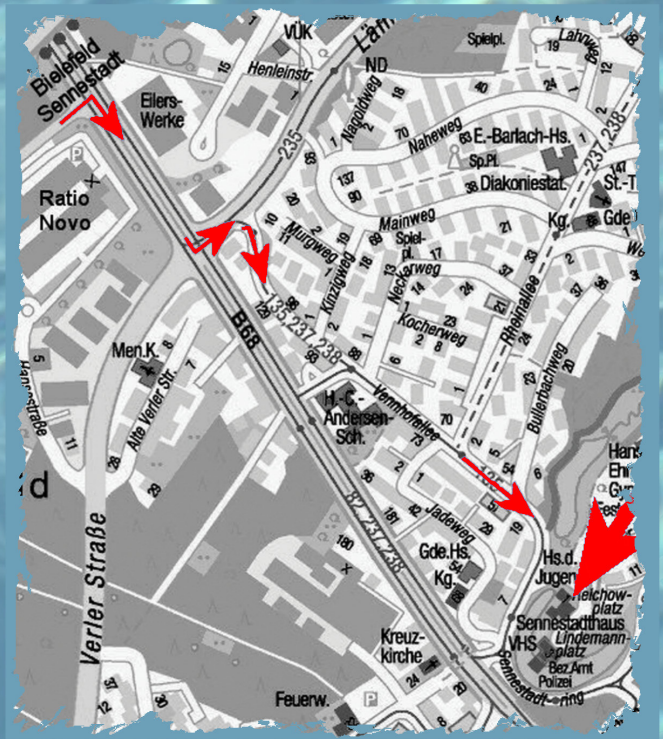

präsentiert vom
LUNA

Wegbeschreibung

Autobahn A2 Dortmund - Hannover:

Abfahrt "Bielefeld Sennestadt" rechts einordnen: auf der B68 Richtung Paderborn sofort links einordnen und erste Ampel links Richtung Hillegossen "Lämershagener Straße": nach 40 m erste Straße rechts: "Vennhofallee" folgen in die Sennestadt, an Star Tankstelle (linke Seite) vorbei ca. 100 m bis zum Schild "Sennestadthaus" (linke Seite) links rein: erstes Backsteinhaus mit grünem Zickzack-Dach am Teich. Ihr seid da. Parkplatz Lindemannplatz hinter dem Luna rechts.

Öffentliche Verkehrsmittel:

Bielefelder Hauptbahnhof: Stadtbahn Linie 1 bis Senne Endstation. Umsteigen in Buslinie 135 bis Haltestelle "Jadeweg". Zu Fuß ein Stück zurück gehen. Schon seid ihr am Ziel.