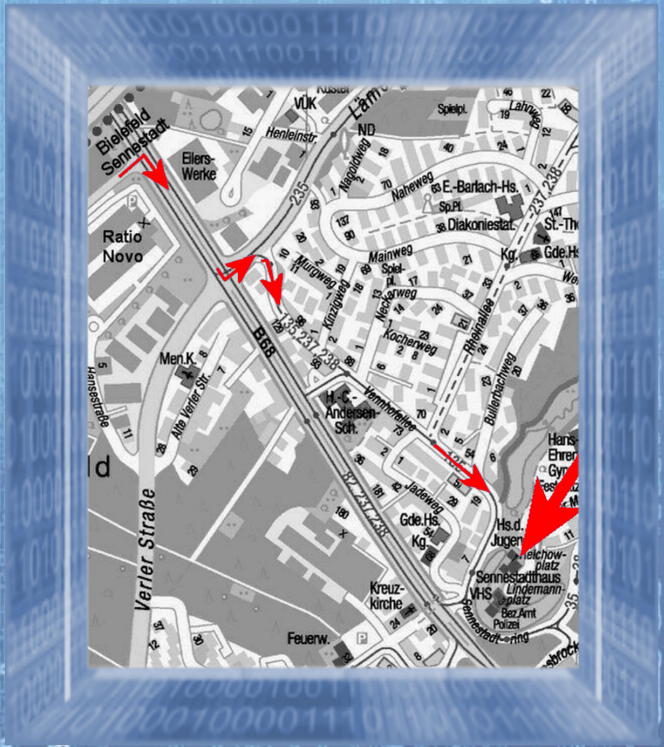

# LUNA

# Wegbeschreibung

## Autobahn A2 Dortmund - Hannover:

Abfahrt "Bielefeld Sennestadt" rechts einordnen: auf der B68 Richtung Paderborn sofort links einordnen und erste Ampel links Richtung Hillegossen "Lämershagener Straße": nach 40 m erste Straße rechts: "Vennhofallee" folgen in die Sennestadt, an Star Tankstelle (linke Seite) vorbei ca. 100 m bis zum Schild "Sennestadthaus" (linke Seite) links rein: erstes Backsteinhaus mit grünem Zickzack-Dach am Teich. Ihr seid da. Parkplatz Lindemannplatz hinter dem Luna rechts.