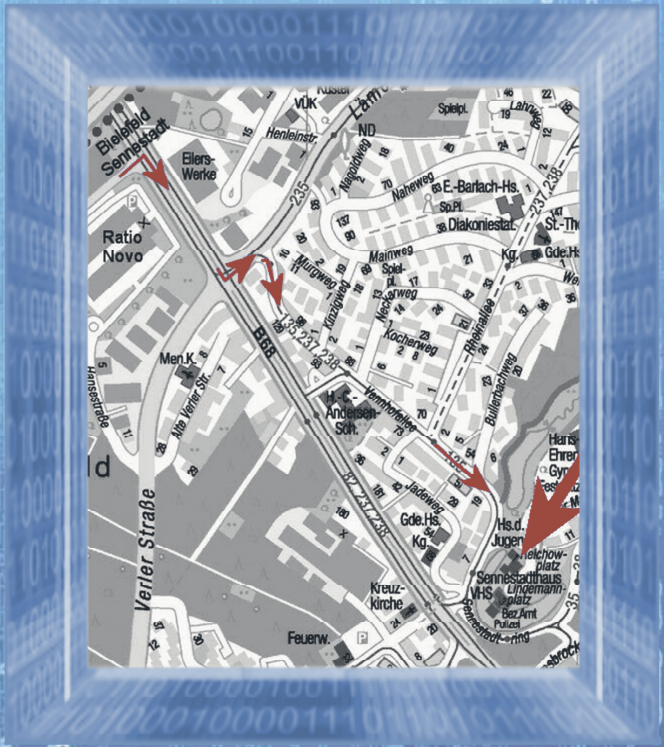

# Wegbeschreibung

## Autobahn A2 Dortmund - Hannover:

Abfahrt "Bielefeld Sennestadt" rechts einordnen: auf der B68 Richtung Paderborn sofort links einordnen und erste Ampel links Richtung Hillegossen "Lämershagener Straße": nach 40 m erste Straße rechts: "Vennhofallee" folgen in die Sennestadt, an Star Tankstelle (linke Seite) vorbei ca. 100 m bis zum Schild "Sennestadthaus" (linke Seite) links rein: erstes Backsteinhaus mit grünem Zickzack-Dach am Teich. Ihr seid da. Parkplatz Lindemannplatz hinter dem Luna rechts.

## Öffentliche Verkehrsmittel:

Bielefelder Hauptbahnhof: Stadtbahn Linie 1 bis Senne Endstation. Umsteigen in Buslinie 135 bis Haltestelle "Jadeweg". Zu Fuß ein Stück zurück gehen. Schon seid ihr am Ziel.