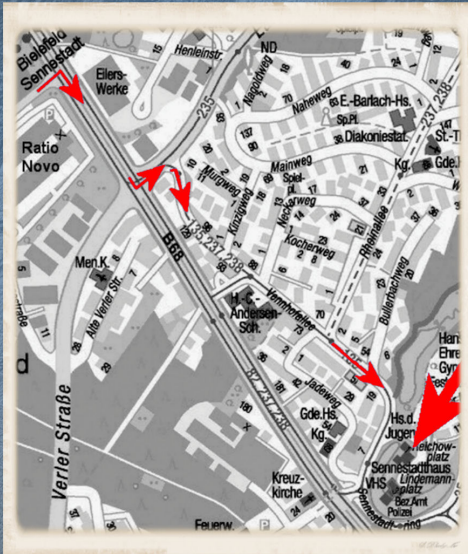

Für weitere Fragen
einfach eine Mail an: orga@sparrencon.de
Oder im Netz unter: www.sparrencon.de

LUNA Sennestadt	Eintritt:	einen Tag	4€
Lindemannplatz 1		zwei Tage	6€
33689 Bielefeld-Sennestadt		Dauerkarte	8€

www.luna-sennestadt.de

Wegbeschreibung

Autobahn A2 Dortmund - Hannover:

Abfahrt "Bielefeld Sennestadt" rechts einordnen - auf der B68 Richtung Paderborn sofort links einordnen und erste Ampel links Richtung Hillegossen "Lämershagener Straße" - nach 40 m erste Straße rechts - "Vennhofallee" folgen in die Sennestadt - an Star Tankstelle (linke Seite) vorbei ca. 100 m bis zum Schild "Sennestadthaus" (linke Seite) links rein - erstes Backsteinhaus mit grünem Zickzack-Dach am Teich. Ihr seid da. Parkplatz Lindemannplatz hinter dem Luna rechts.

Öffentliche Verkehrsmittel:

Bielefelder Hauptbahnhof: Stadtbahn Linie 1 bis Senne Endstation. Umsteigen in Buslinie 135 Haltestelle "Jadeweg". Zu Fuß ein Stück zurück gehen. Schon seid ihr am Ziel.